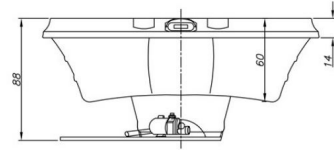

Gama
PREMIUM

MUNDO SELECTO
SPA J-210 60HZ C/CLEAR RAY
SPA J-210B

COLORES DISPONIBLES

Bianco

CARACTERÍSTICAS FÍSICAS

Jacuzzi

Venta en
Salas

Calidad