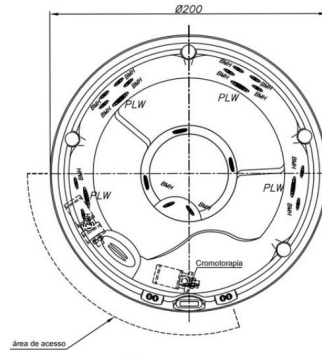

Gama
PREMIUM

MUNDO SELECTO
SPA J-210 60HZ C/CLEAR RAY
SPA J-210B

COLORES DISPONIBLES

Bianco

CARACTERÍSTICAS FÍSICAS

Jacuzzi

Venta en
Salas

Calidad